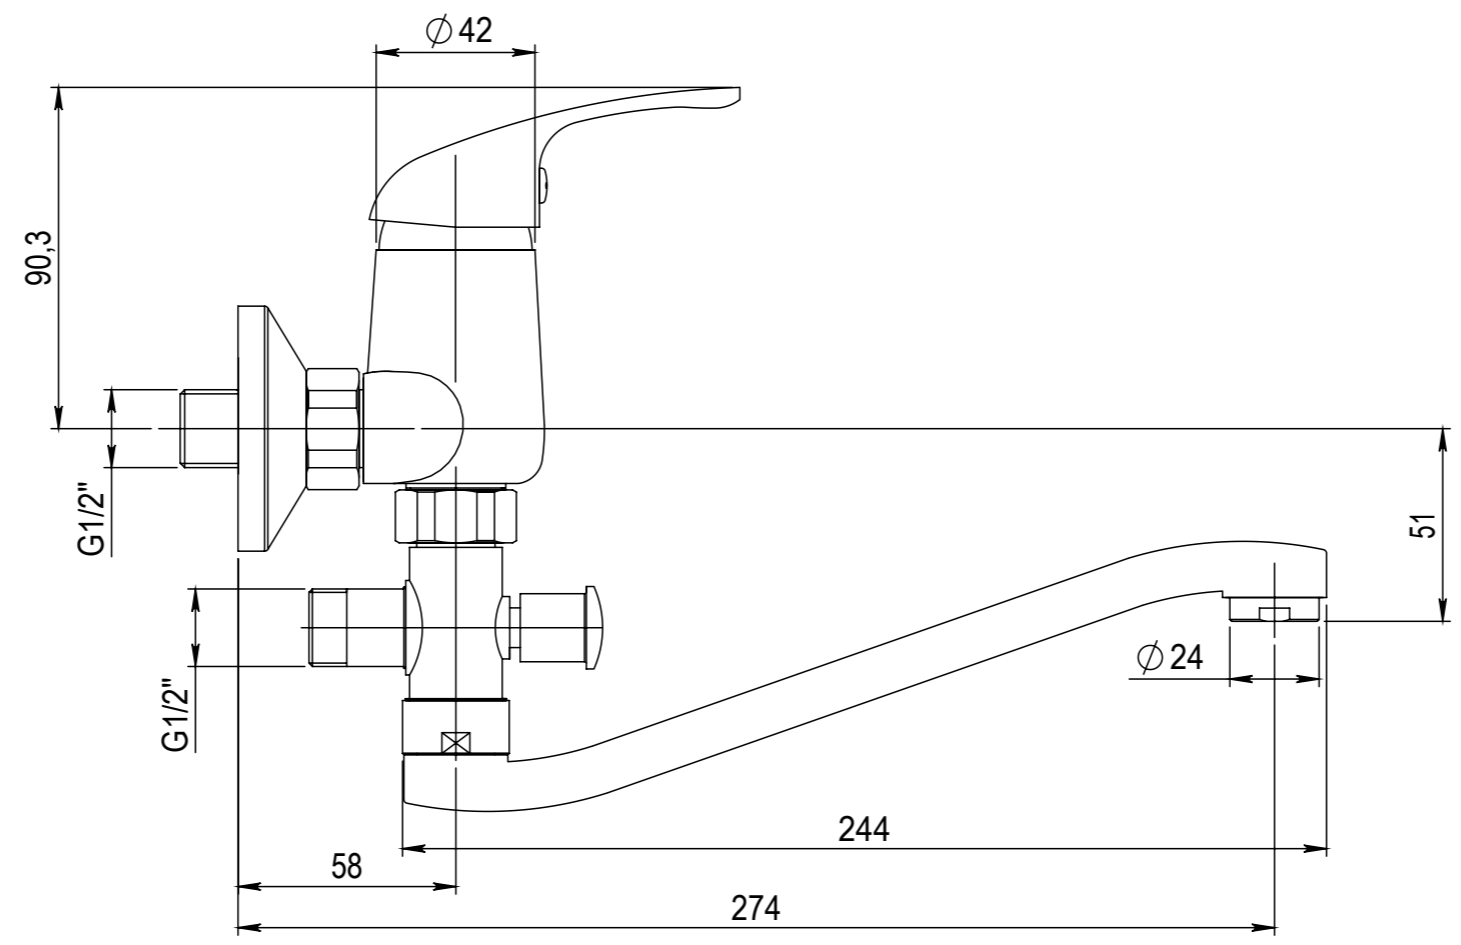

Typ baterie	NÁSTĚNNÁ UMYVADLOVÁ A SPRCHOVÁ BATERIE
Řada	SLIM
Poznámka	ROZMĚROVÝ VÝKRES

JB SANITARY	
Číslo baterie	A10 31 21
	A3

Faucet type	WALL BATH AND SHOWER MIXER
Series	SLIM
Note	DIMENSIONAL DRAWING

JB SANITARY	
Faucet code	A10 31 21
	A3