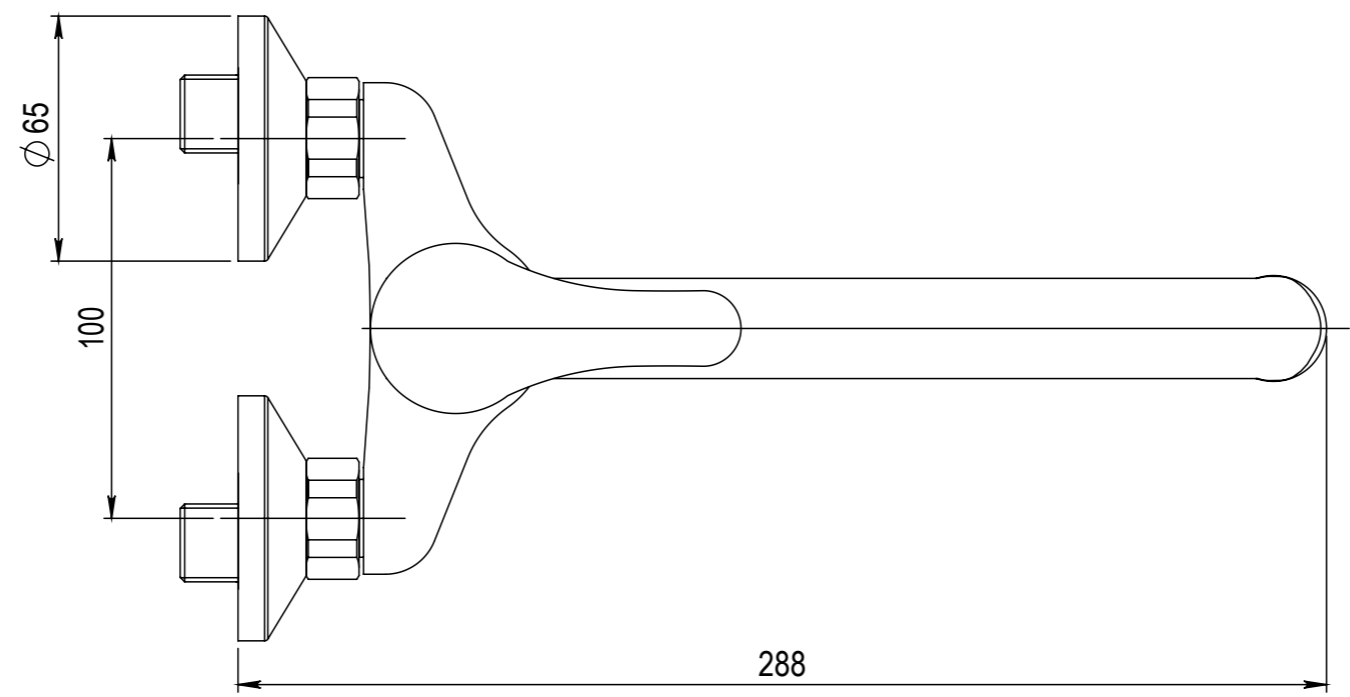

Typ baterie	NÁSTĚNNÁ UMYVADLOVÁ A SPRCHOVÁ BATERIE
Řada	SLIM
Poznámka	ROZMĚROVÝ VÝKRES

JB SANITARY	
Číslo baterie	A10 31 21
	A3

Faucet type	WALL BATH AND SHOWER MIXER
Series	SLIM
Note	DIMENSIONAL DRAWING

JB SANITARY	
Faucet code	A10 31 21
	A3